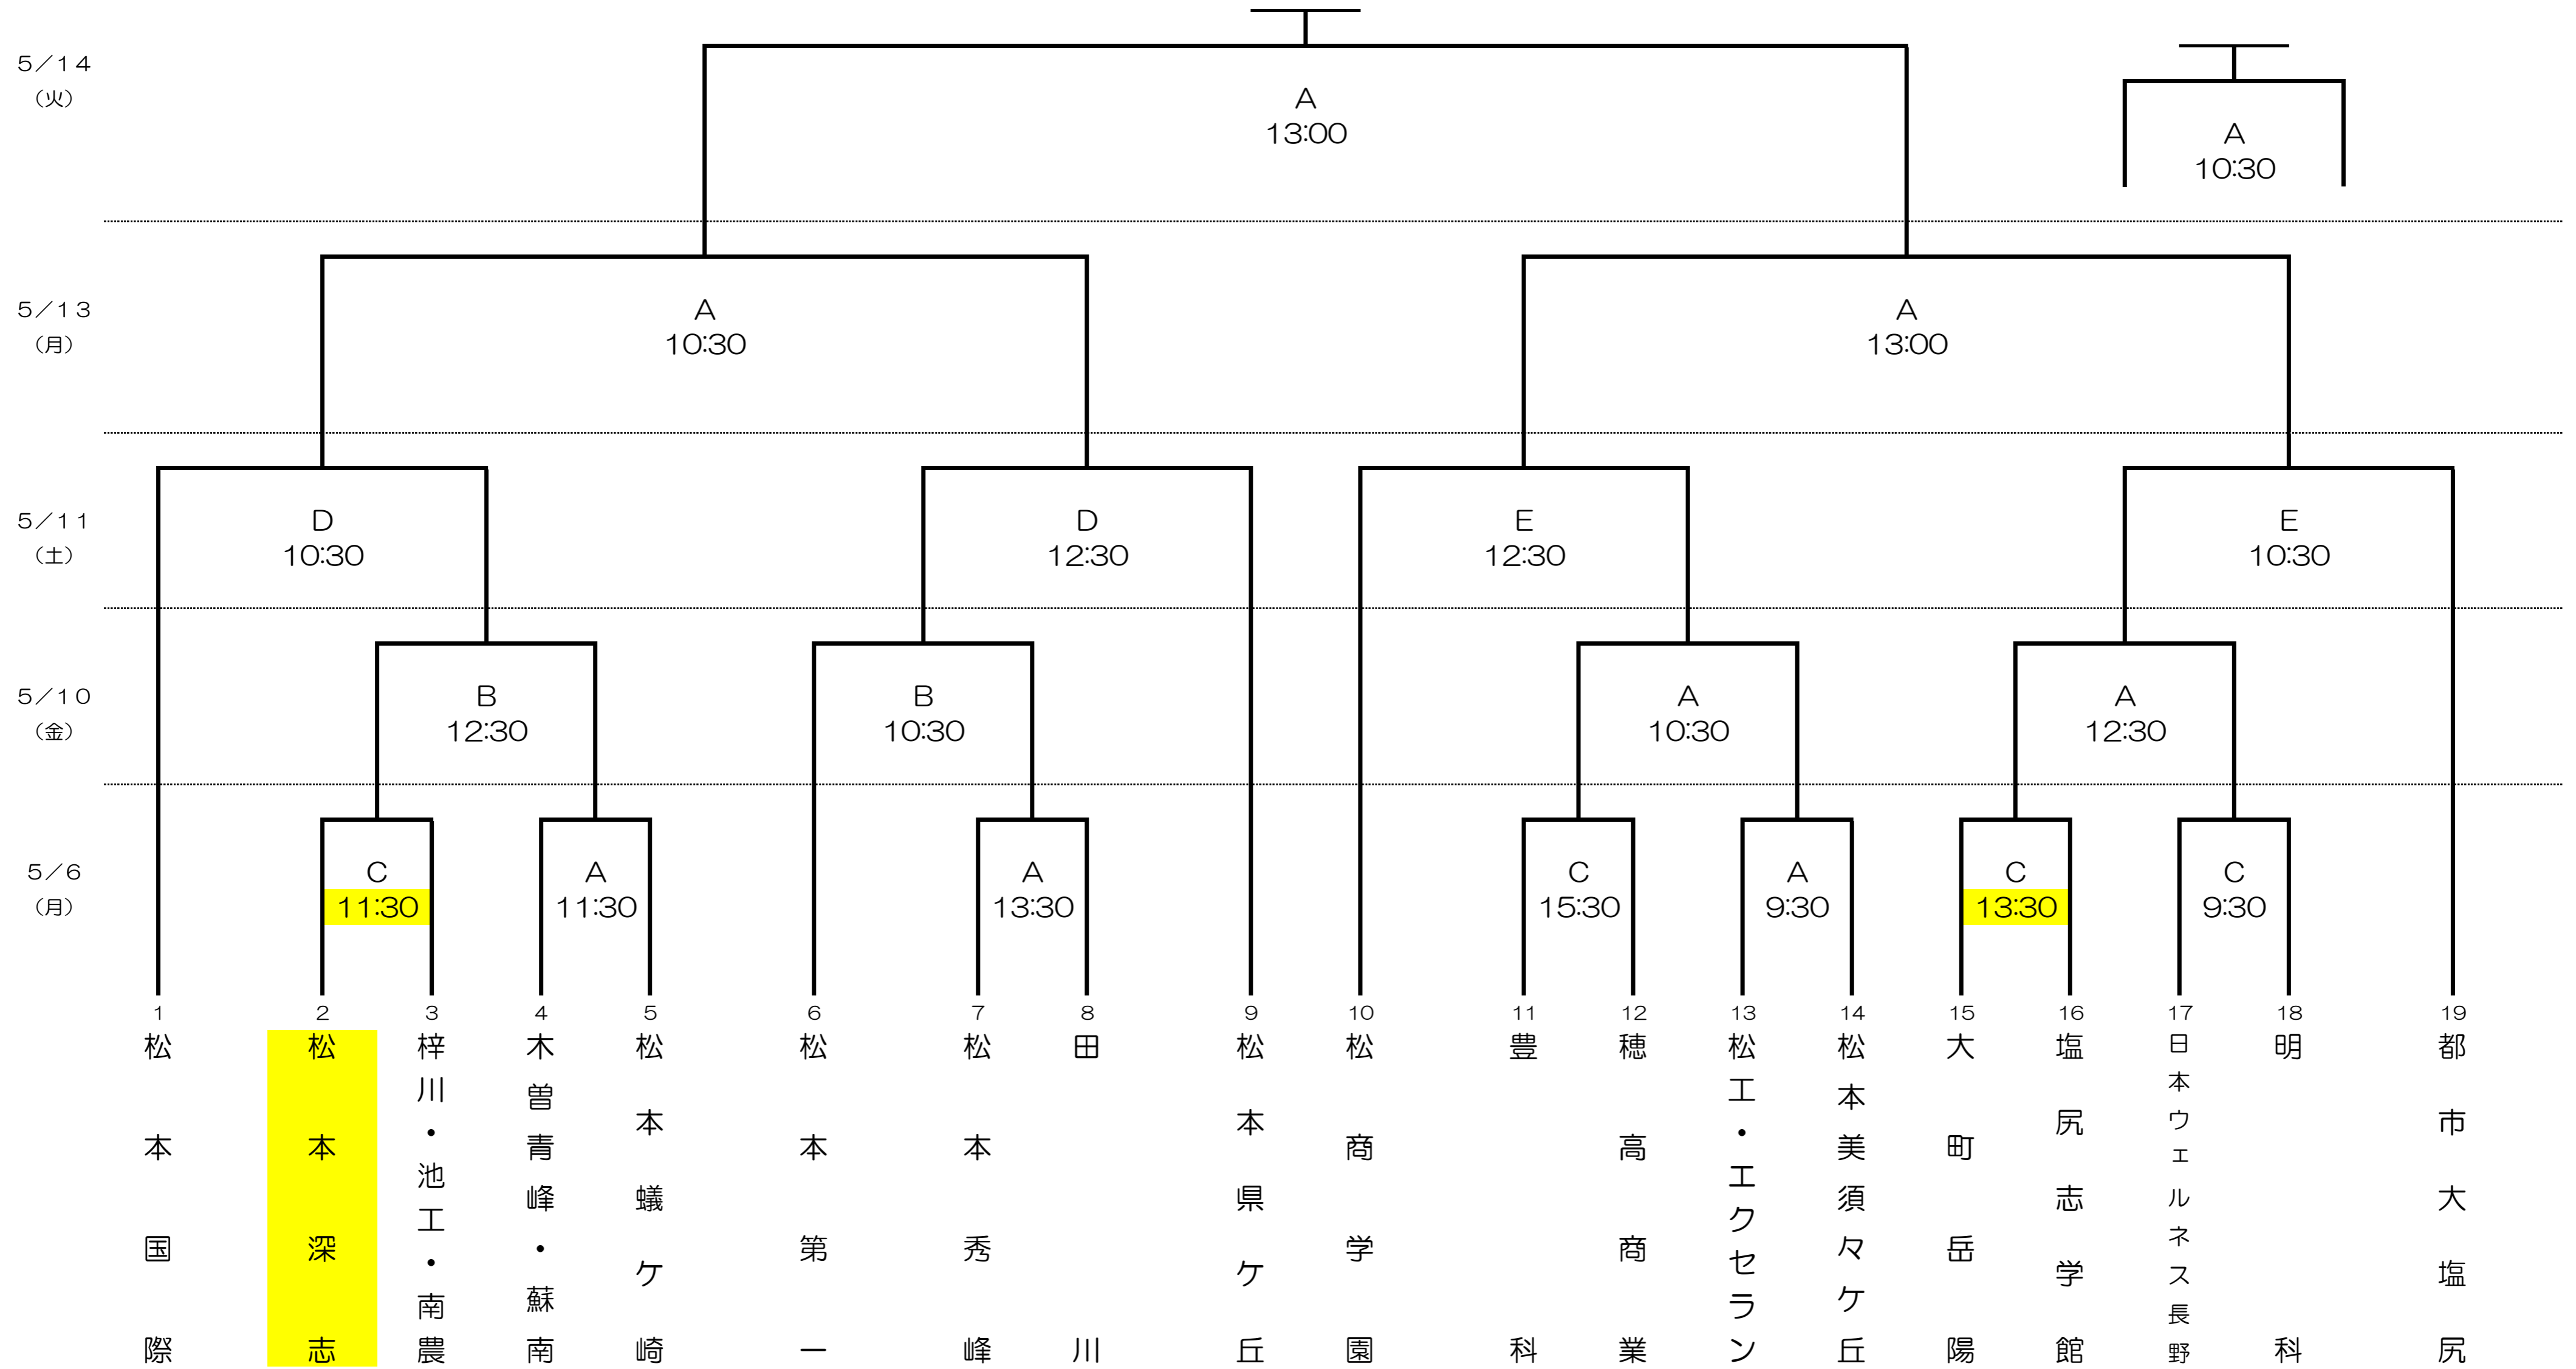

令和6年度 長野県高等学校総合体育大会サッカー競技 中信大会

<試合会場>

A: 松本市サッカー場 B: あがた運動公園多目的広場 C: 筑北村サッカー場 D: 松本国際中・高総合グラウンド E: 東京都市大学塩尻高等学校人工芝グラウンド