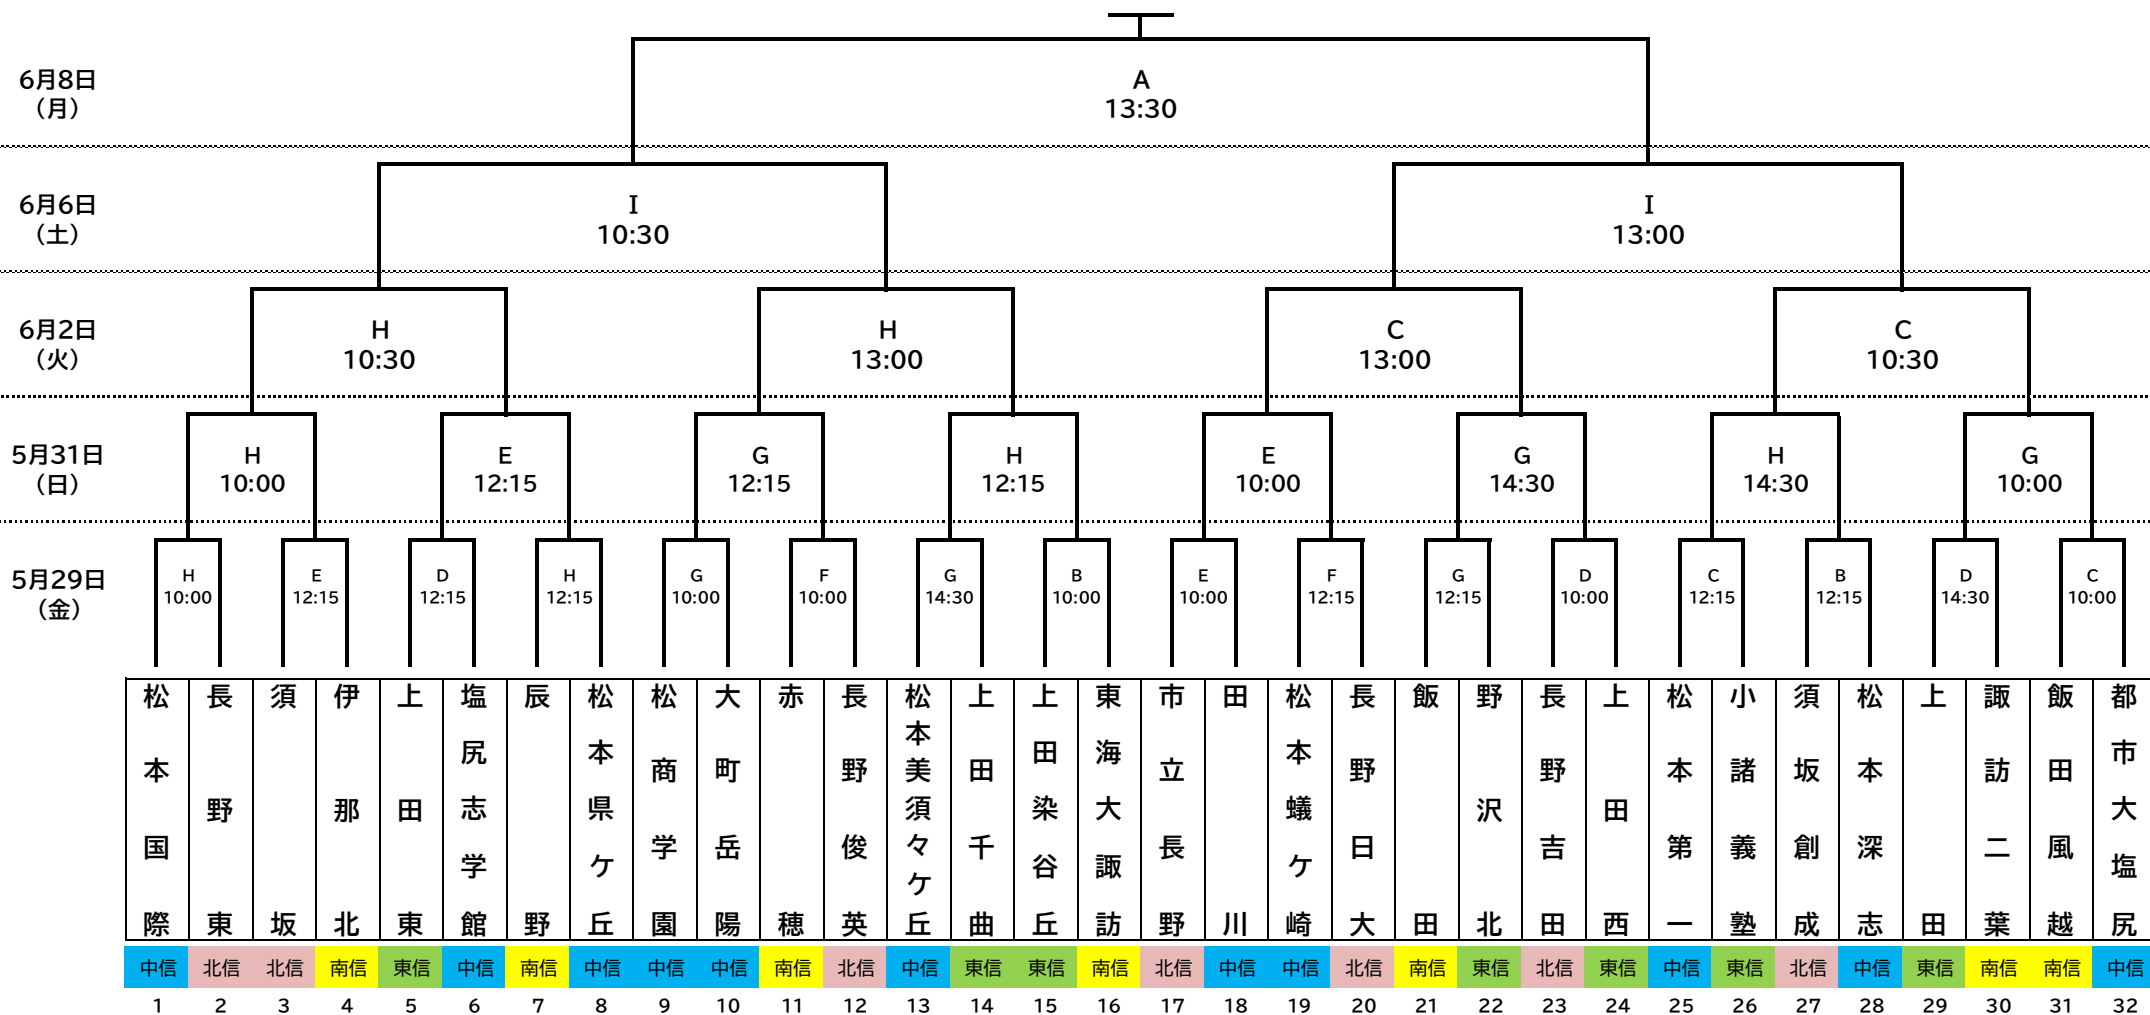

# 令和8年度 長野県高等学校総合体育大会 サッカー競技大会 男子の部 組み合わせ表

試合時間

トーナメントに記載

試合会場

A:南長野運動公園総合球技場(長野Uスタジアム)    B:あがた運動公園多目的広場    C:信州グリーンフィールドかりがね    D:千曲運動公園サッカー場  
E:須坂市北部運動広場    F:中野市多目的サッカー場    G:筑北村サッカー場    H:長野県フットボールセンター松本市サッカー場(FBC)    I:松本平広域公園サッカー場