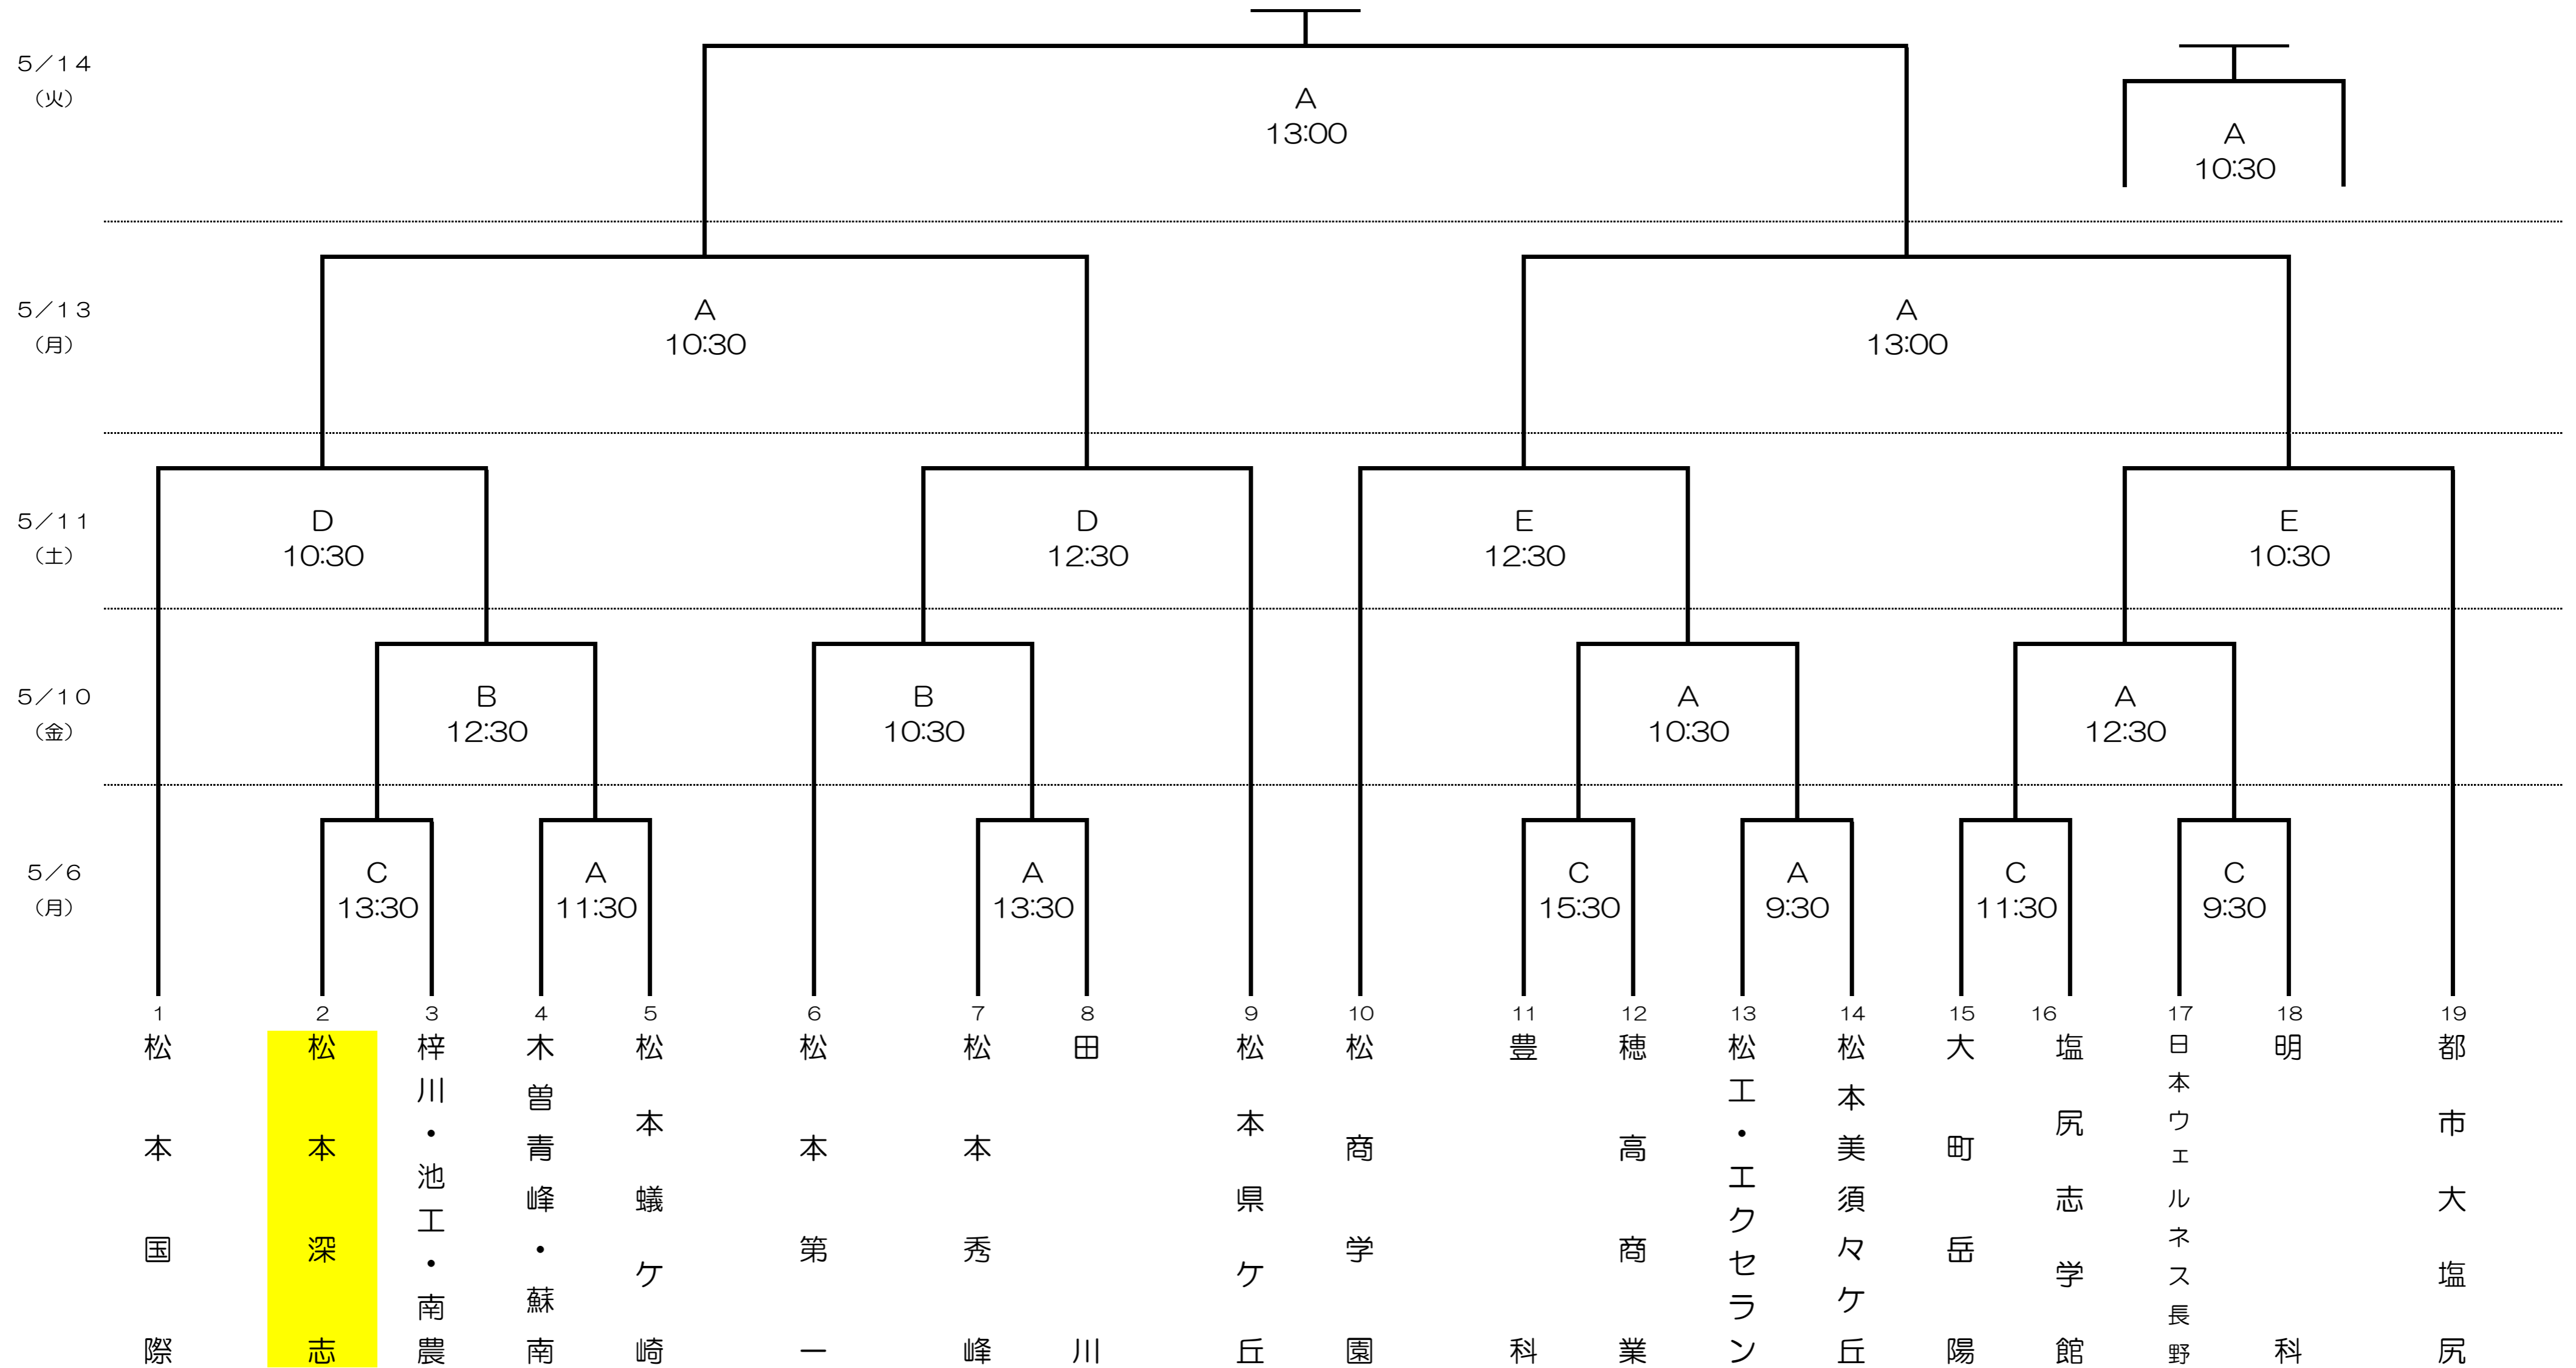

令和6年度 長野県高等学校総合体育大会サッカー競技 中信大会

<試合会場>

A：松本市サッカー場 B：あがた運動公園多目的広場 C：筑北村サッカー場 D：松本国際中・高総合グラウンド E：東京都市大学塩尻高等学校人工芝グラウンド